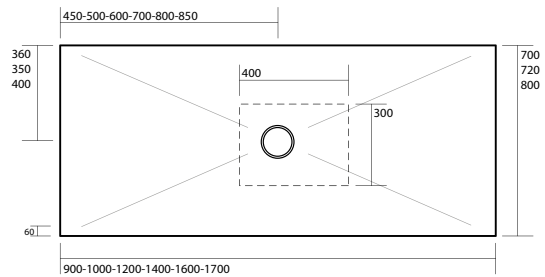

Piatto doccia angolo in ACRILICO h3 bianco completo di piletta.
Corner white acrylic shower tray h3 whit drain pipe.

80 x 80 x h 3	704715	704915
90 x 90 x h 3	704716	704916
100 x 100 x h 3	704717	704917

Piletta sifonata Ø 90 mm per piatti doccia
Drain plug Ø 90 mm for shower trays

installazione in appoggio
free standing shower tray

installazione filo pavimento
floor level shower tray

80x80
90x90
100x100

72x90
70x100 70x120 70x140 70x160 70x170
80x100 80x120 80x140 80x160 80x170

installazione in appoggio
free standing shower tray

installazione filo pavimento
floor level shower tray

80x80
90x90

100x100

installazione in appoggio
free standing shower tray