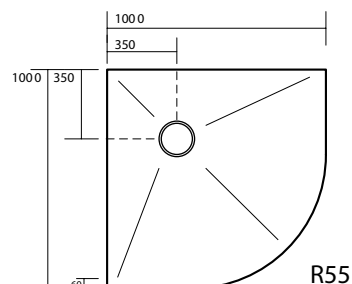

H3 Piatti doccia in acrilico acrylic shower trays

Descrizione Description	Dimensioni cm Dimensions cm	Codice Code	Antiscivolo Anti-slip
Piatto doccia in ACRILICO h3 bianco completo di piletta. White acrylic shower tray h3 whit drain pipe.	80 x 80 x h 3	704701	704901
	90 x 90 x h 3	704702	704902
	100 x 100 x h 3	704703	704903

Piatto doccia in ACRILICO h3 bianco completo di piletta.
White acrylic shower tray h3 whit drain pipe.

72 x 90 x h 3	704704	704904
70 x 100 x h 3	704705	704905
70 x 120 x h 3	704706	704906
70 x 140 x h 3	704707	704907
70 x 160 x h 3	704708	704908
70 x 170 x h 3	704709	704909
80 x 100 x h 3	704710	704910
80 x 120 x h 3	704711	704911
80 x 140 x h 3	704712	704912
80 x 160 x h 3	704713	704913
80 x 170 x h 3	704714	704914

Piatto doccia angolo in ACRILICO h3 bianco completo di piletta.
Corner white acrylic shower tray h3 whit drain pipe.

80 x 80 x h 3	704715	704915
90 x 90 x h 3	704716	704916
100 x 100 x h 3	704717	704917

Piletta sifonata Ø 90 mm per piatti doccia
Drain plug Ø 90 mm for shower trays

installazione in appoggio
free standing shower tray

installazione filo pavimento
floor level shower tray

80x80
90x90
100x100