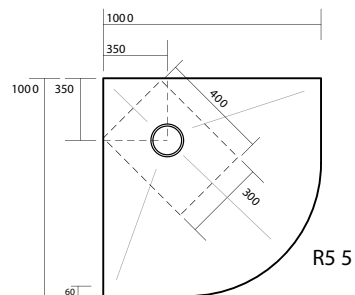

Piletta sifonata Ø 90 mm per piatti doccia
Drain plug Ø 90 mm for shower trays

installazione in appoggio
free standing shower tray

installazione filo pavimento
floor level shower tray

80x80
90x90
100x100

72x90
70x100 70x120 70x140 70x160 70x170
80x100 80x120 80x140 80x160 80x170

installazione in appoggio
free standing shower tray

installazione filo pavimento
floor level shower tray

80x80
90x90

100x100

installazione in appoggio
free standing shower tray

installazione filo pavimento
floor level shower tray