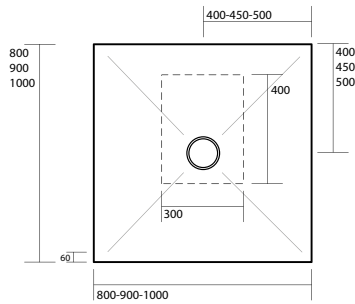

H3 Piatti doccia in acrilico acrylic shower trays

Descrizione Description	Dimensioni cm Dimensions cm	Codice Code	Antiscivolo Anti-slip
Piatto doccia in ACRILICO h3 bianco completo di piletta. White acrylic shower tray h3 whit drain pipe.	80 x 80 x h 3	704701	704901
	90 x 90 x h 3	704702	704902
	100 x 100 x h 3	704703	704903

Piatto doccia angolo in ACRILICO h3 bianco completo di piletta.
Corner white acrylic shower tray h3 whit drain pipe.

80 x 80 x h 3	704715	704915
90 x 90 x h 3	704716	704916
100 x 100 x h 3	704717	704917

Piletta sifonata Ø 90 mm per piatti doccia
Drain plug Ø 90 mm for shower trays

installazione in appoggio
free standing shower tray

installazione filo pavimento
floor level shower tray

80x80
90x90
100x100

72x90
70x100 70x120 70x140 70x160 70x170
80x100 80x120 80x140 80x160 80x170

installazione in appoggio
free standing shower tray

installazione filo pavimento
floor level shower tray

80x80
90x90

100x100

installazione in appoggio
free standing shower tray