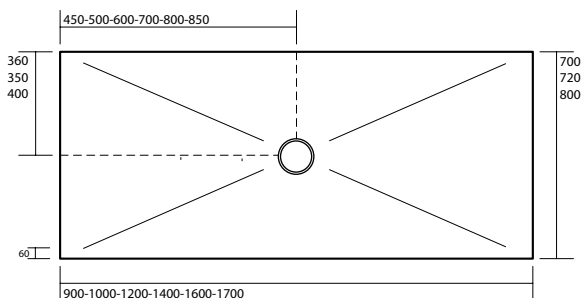

H3 Piatti doccia in acrilico acrylic shower trays

Descrizione Description	Dimensioni cm Dimensions cm	Codice Code	Antiscivolo Anti-slip
Piatto doccia in ACRILICO h3 bianco completo di piletta. White acrylic shower tray h3 whit drain pipe.	80 x 80 x h 3	704701	704901
	90 x 90 x h 3	704702	704902
	100 x 100 x h 3	704703	704903

Piatto doccia angolo in ACRILICO h3 bianco completo di piletta.
Corner white acrylic shower tray h3 whit drain pipe.

80 x 80 x h 3	704715	704915
90 x 90 x h 3	704716	704916
100 x 100 x h 3	704717	704917

Piletta sifonata Ø 90 mm per piatti doccia
Drain plug Ø 90 mm for shower trays

installazione in appoggio
free standing shower tray

installazione filo pavimento
floor level shower tray

80x80
90x90
100x100

72x90
70x100 70x120 70x140 70x160 70x170
80x100 80x120 80x140 80x160 80x170

installazione in appoggio
free standing shower tray

installazione filo pavimento
floor level shower tray

80x80
90x90

100x100

installazione in appoggio
free standing shower tray