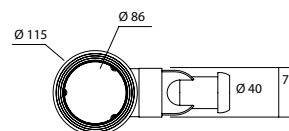

H3 Piatti doccia in acrilico acrylic shower trays

Descrizione Description	Dimensioni cm Dimensions cm	Codice Code	Antiscivolo Anti-slip
Piatto doccia in ACRILICO h3 bianco completo di piletta. White acrylic shower tray h3 whit drain pipe.	80 x 80 x h 3	704701	704901
	90 x 90 x h 3	704702	704902
	100 x 100 x h 3	704703	704903

Piatto doccia in ACRILICO h3 bianco completo di piletta.
White acrylic shower tray h3 whit drain pipe.

72 x 90 x h 3	704704	704904
70 x 100 x h 3	704705	704905
70 x 120 x h 3	704706	704906
70 x 140 x h 3	704707	704907
70 x 160 x h 3	704708	704908
70 x 170 x h 3	704709	704909
80 x 100 x h 3	704710	704910
80 x 120 x h 3	704711	704911
80 x 140 x h 3	704712	704912
80 x 160 x h 3	704713	704913
80 x 170 x h 3	704714	704914

Piatto doccia angolo in ACRILICO h3 bianco completo di piletta.
Corner white acrylic shower tray h3 whit drain pipe.

80 x 80 x h 3	704715	704915
90 x 90 x h 3	704716	704916
100 x 100 x h 3	704717	704917

Piletta sifonata Ø 90 mm per piatti doccia
Drain plug Ø 90 mm for shower trays

installazione in appoggio
free standing shower tray

installazione filo pavimento
floor level shower tray

80x80
90x90
100x100