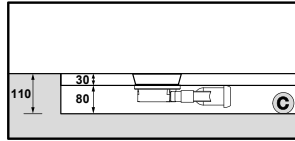

Piatto doccia angolo in ACRILICO h3 bianco completo di piletta.
Corner white acrylic shower tray h3 whit drain pipe.

80 x 80 x h 3	704715	704915
90 x 90 x h 3	704716	704916
100 x 100 x h 3	704717	704917

Piletta sifonata Ø 90 mm per piatti doccia
Drain plug Ø 90 mm for shower trays

installazione in appoggio
free standing shower tray

installazione filo pavimento
floor level shower tray

80x80
90x90
100x100