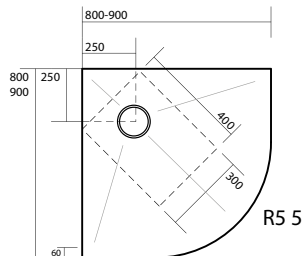

Piletta sifonata Ø 90 mm per piatti doccia
Drain plug Ø 90 mm for shower trays

installazione in appoggio
free standing shower tray

installazione filo pavimento
floor level shower tray

80x80
90x90
100x100

72x90
70x100 70x120 70x140 70x160 70x170
80x100 80x120 80x140 80x160 80x170

installazione in appoggio
free standing shower tray

installazione filo pavimento
floor level shower tray

80x80
90x90

100x100

installazione in appoggio
free standing shower tray

installazione filo pavimento
floor level shower tray