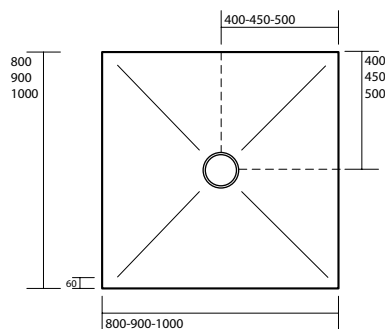

H3 Piatti doccia in acrilico acrylic shower trays

Descrizione Description	Dimensioni cm Dimensions cm	Codice Code	Antiscivolo Anti-slip
Piatto doccia in ACRILICO h3 bianco completo di piletta. White acrylic shower tray h3 whit drain pipe.	80 x 80 x h 3	704701	704901
	90 x 90 x h 3	704702	704902
	100 x 100 x h 3	704703	704903

Piatto doccia in ACRILICO h3 bianco completo di piletta.
White acrylic shower tray h3 whit drain pipe.

72 x 90 x h 3	704704	704904
70 x 100 x h 3	704705	704905
70 x 120 x h 3	704706	704906
70 x 140 x h 3	704707	704907
70 x 160 x h 3	704708	704908
70 x 170 x h 3	704709	704909
80 x 100 x h 3	704710	704910
80 x 120 x h 3	704711	704911
80 x 140 x h 3	704712	704912
80 x 160 x h 3	704713	704913
80 x 170 x h 3	704714	704914

Piatto doccia angolo in ACRILICO h3 bianco completo di piletta.
Corner white acrylic shower tray h3 whit drain pipe.

80 x 80 x h 3	704715	704915
90 x 90 x h 3	704716	704916
100 x 100 x h 3	704717	704917

72x90
70x100 70x120 70x140 70x160 70x170
80x100 80x120 80x140 80x160 80x170

installazione in appoggio
free standing shower tray

installazione filo pavimento
floor level shower tray

80x80
90x90

100x100

installazione in appoggio
free standing shower tray