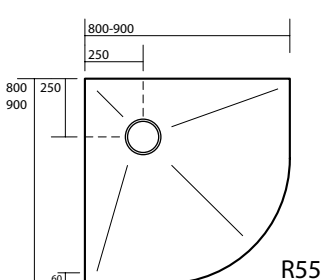

H3 Piatti doccia in acrilico acrylic shower trays

Descrizione Description	Dimensioni cm Dimensions cm	Codice Code	Antiscivolo Anti-slip
Piatto doccia in ACRILICO h3 bianco completo di piletta. White acrylic shower tray h3 whit drain pipe.	80 x 80 x h 3	704701	704901
	90 x 90 x h 3	704702	704902
	100 x 100 x h 3	704703	704903

Piatto doccia in ACRILICO h3 bianco completo di piletta.
White acrylic shower tray h3 whit drain pipe.

72 x 90 x h 3	704704	704904
70 x 100 x h 3	704705	704905
70 x 120 x h 3	704706	704906
70 x 140 x h 3	704707	704907
70 x 160 x h 3	704708	704908
70 x 170 x h 3	704709	704909
80 x 100 x h 3	704710	704910
80 x 120 x h 3	704711	704911
80 x 140 x h 3	704712	704912
80 x 160 x h 3	704713	704913
80 x 170 x h 3	704714	704914

Piatto doccia angolo in ACRILICO h3 bianco completo di piletta.
Corner white acrylic shower tray h3 whit drain pipe.

80 x 80 x h 3	704715	704915
90 x 90 x h 3	704716	704916
100 x 100 x h 3	704717	704917

Piletta sifonata Ø 90 mm per piatti doccia
Drain plug Ø 90 mm for shower trays

installazione in appoggio
free standing shower tray

installazione filo pavimento
floor level shower tray

80x80
90x90
100x100